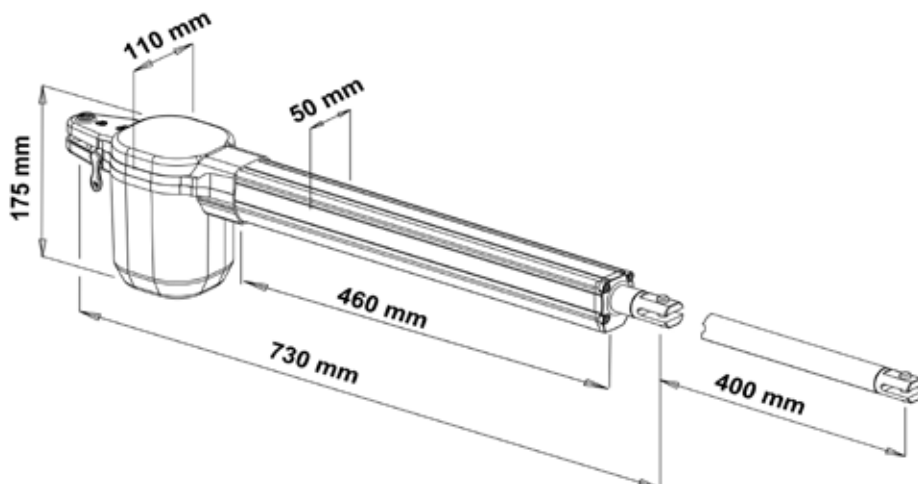

R 223

Operador electromecánico irreversible de 230 Vac para puertas batientes de hasta 2,5 mts y uso residencial.

Construido sobre un robusto chasis de aluminio inyectado y anodizado para uso en exteriores.

Especificaciones técnicas

Alimentación	230 Vac/50Hz
Potencia	200 W
Carrera	400 mm
Fuerza empuje	2000 N
Peso de hoja max.	200 Kg
Ancho de hoja max.	2,5 m
Velocidad de la hoja	15 s / 90°
Nivel sonoro	<30 dBA
Protección IP	IP55
Rango Térmico	-20 °C / +55 °C

- Operador silencioso y fiable.
- Vástago de acero inoxidable.
- Desbloqueo rápido.
- Finales de carrera opcionales.

DIMENSIONES Y DETALLES

ACCESORIOS RELACIONADOS

Mando TX 4S

Fotocélula ER 26

Banda hilo